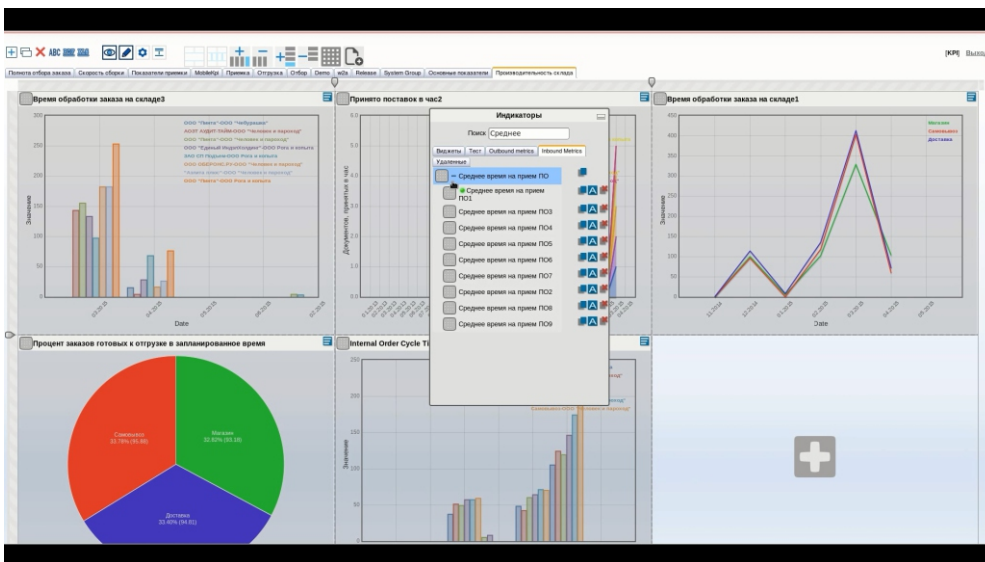

Модуль КРП предназначен для представления статистических и динамических данных о работе складского комплекса в графическом виде.

Предполагаемые пользователи модуля: руководящие работники предприятия.

Возможный экономический эффект:

- Снижение времени на составление отчетов;
- Увеличение прозрачности производственных процессов;
- Уменьшение затрат времени на оценку работы склада.

Web-интерфейс модуля КРП

Основное окно программы представляет собой «приборную панель», на которой пользователь размещает необходимые ему показатели. «Приборная панель» состоит из вкладок, аналогичных вкладкам веб браузера.